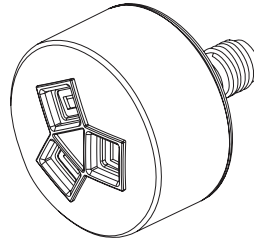

SH84100▲  
SH5003▲

SH84101▲  
SH5005▲

SH84102▲  
SH5002▲

SH84103▲  
SH5000▲

RP77544  
Wrench  
Llave  
Clé

RP77543  
Set Screw & Wrench  
Tornillo de Ajuste y Llave  
Vis de calage et clé